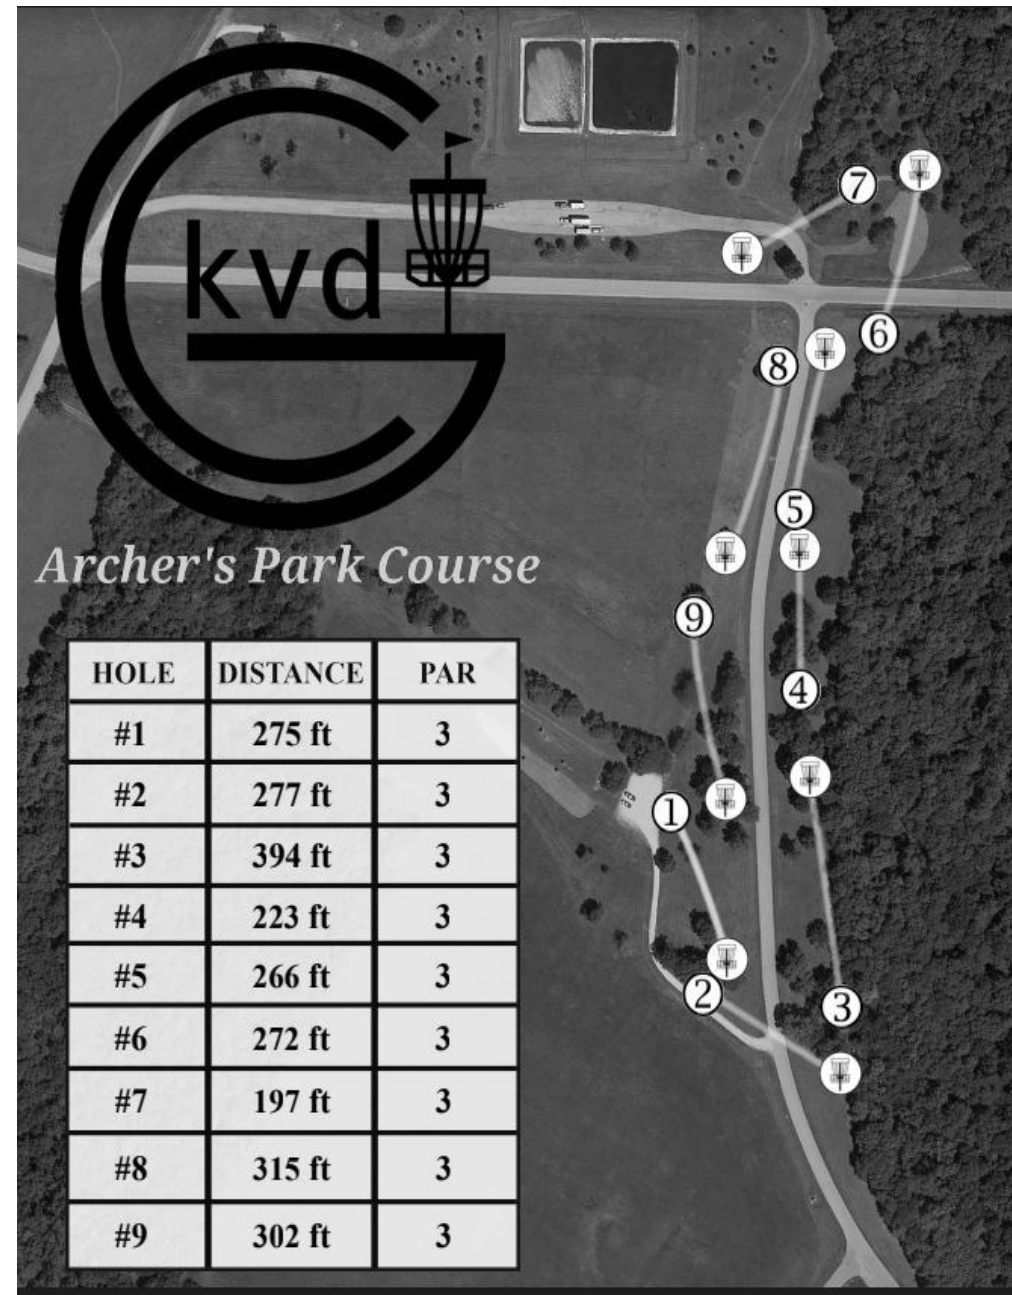

Bob Mowery's Meadows Disc Golf Course

Archer's Disc Golf Course

Archer's Disc Golf Course

Hole	Distance	Par	Score
1	276	3	
2	276	3	
3	394	3	
4	223	3	
5	266	3	
6	272	3	
7	197	3	
8	315	3	
9	302	3	
	Total		

Bob Mowery's Meadows Disc Golf Course

Hole	Distance	Par	Score
1	375	3	
2	312	3	
3	483	4	
4	297	3	
5	198	3	
6	354	3	
7	183	3	
8	306	3	
9	243	3	
10	309	3	
11	234	3	
12	255	3	
13	335	3	
14	273	3	
15	606	4	
16	369	3	
17	273	3	
18	333	3	
	Total		