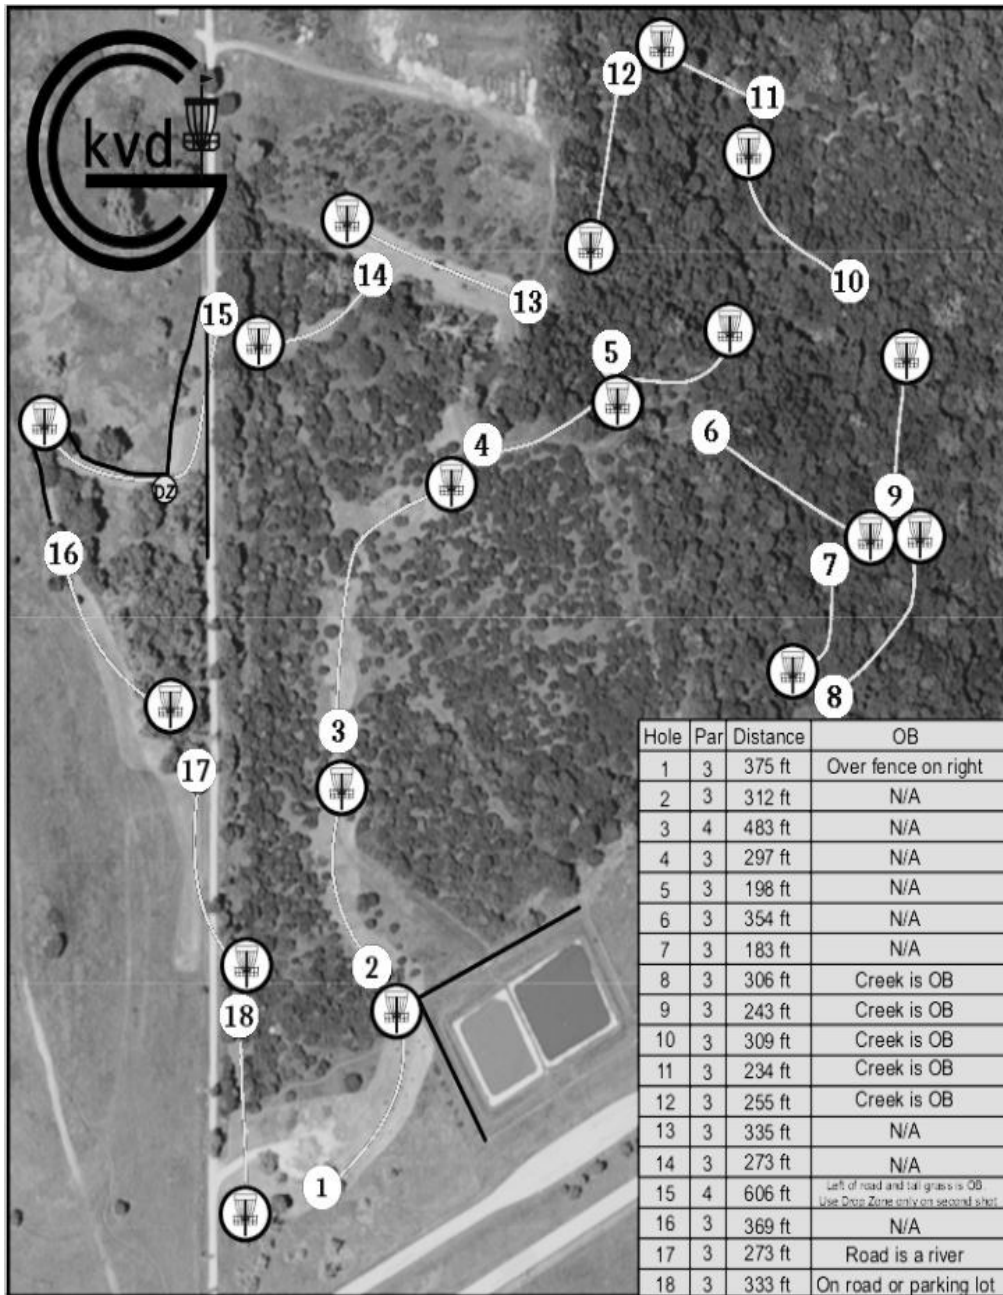

Bob Mowery's Meadows Disc Golf Course

Archer's Disc Golf Course

Archer's Disc Golf Course

Hole	Distance	Par	Score
1	276	3	
2	276	3	
3	394	3	
4	223	3	
5	266	3	
6	272	3	
7	197	3	
8	315	3	
9	302	3	
	Total		

Bob Mowery's Meadows Disc Golf Course

Hole	Distance	Par	Score
1	375	3	
2	312	3	
3	483	4	
4	297	3	
5	198	3	
6	354	3	
7	183	3	
8	306	3	
9	243	3	
10	309	3	
11	234	3	
12	255	3	
13	335	3	
14	273	3	
15	606	4	
16	369	3	
17	273	3	
18	333	3	
	Total		